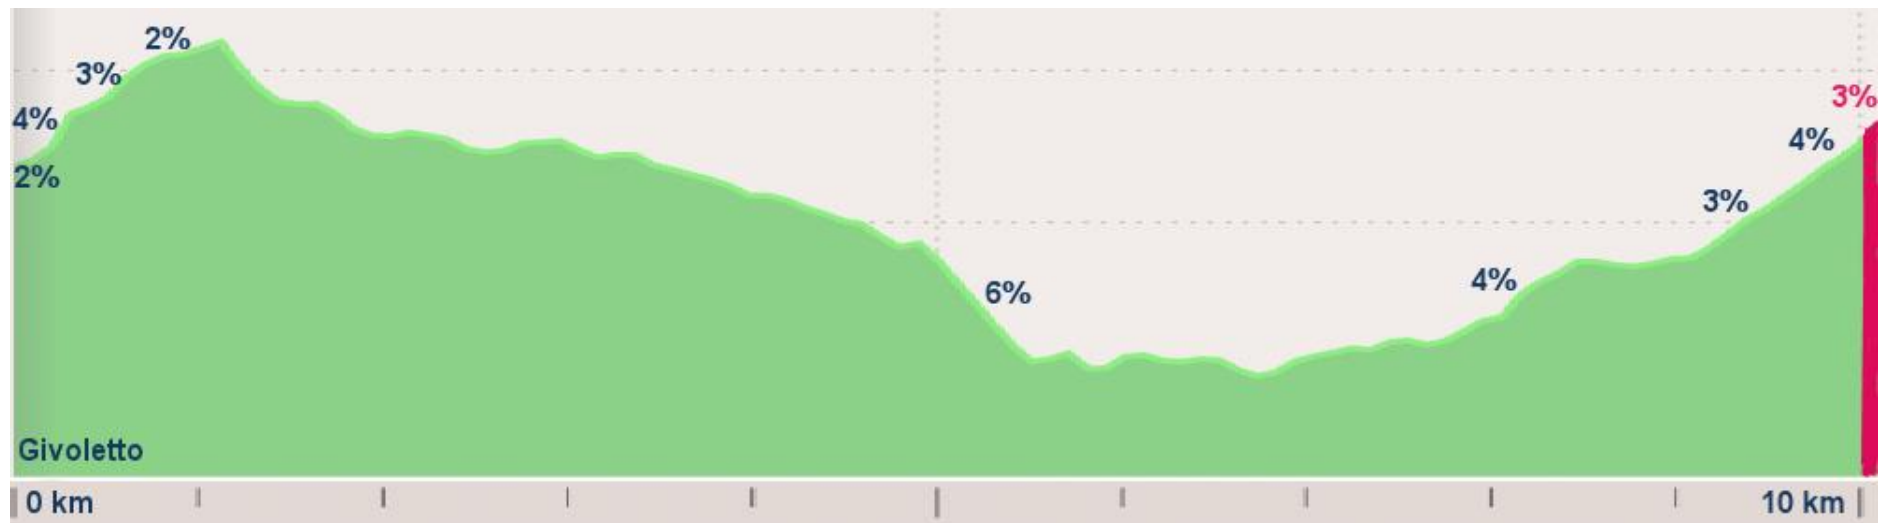

MADONNA di CAMPAGNA SOCIETA' CILISTICA TORINESE

mail: madonnacampagna@gmail.com – sito: www.madonnacampagna.eu

Altimetria gara di Givoletto per Allievi del 10 aprile 2016

XV° Memorial Bodrero e III° Memorial Carla Pisor

Il segmento colorato di **rosso** indica il tratto da percorrere per giungere all'arrivo.